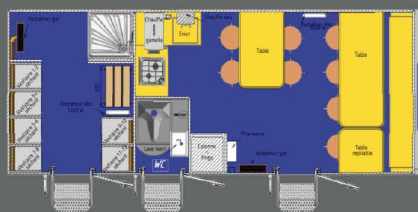

Base vie autonome  
démontable  
Installation sur  
plateforme ou sur cour

**City 4** - Base vie autonome 4 personnes  
Encombrement réduit, idéal chantiers urbains

**B 12D** - Base vie autonome avec douche  
jusqu'à 12 compagnons

Bureau pour 8 ou 10 personnes. Salle de réunion, kitchenette, sanitaire

Base vie autonome démontable  
Installation sur plateforme  
ou sur cour

Vos besoins	Base vie	Base vie avec douche
4	C4 faible encombrement	C4D faible encombrement
6	B6	B6D
8	B8	B8D
10	B12	B10D
12		B12D
Décontamination AMIANTE UMD		B 5 SAS B 5 SAS porteur
Décontamination PLOMB		B 3 SAS
Bureau / Réfectoire	BB8 BB10	
Bases Démontables	4 à 8 personnes, avec ou sans douche, selon configuration. Nous consulter.	
	Faible largeur	Toutes options
Sanitaires autonomes	Type S	Type L